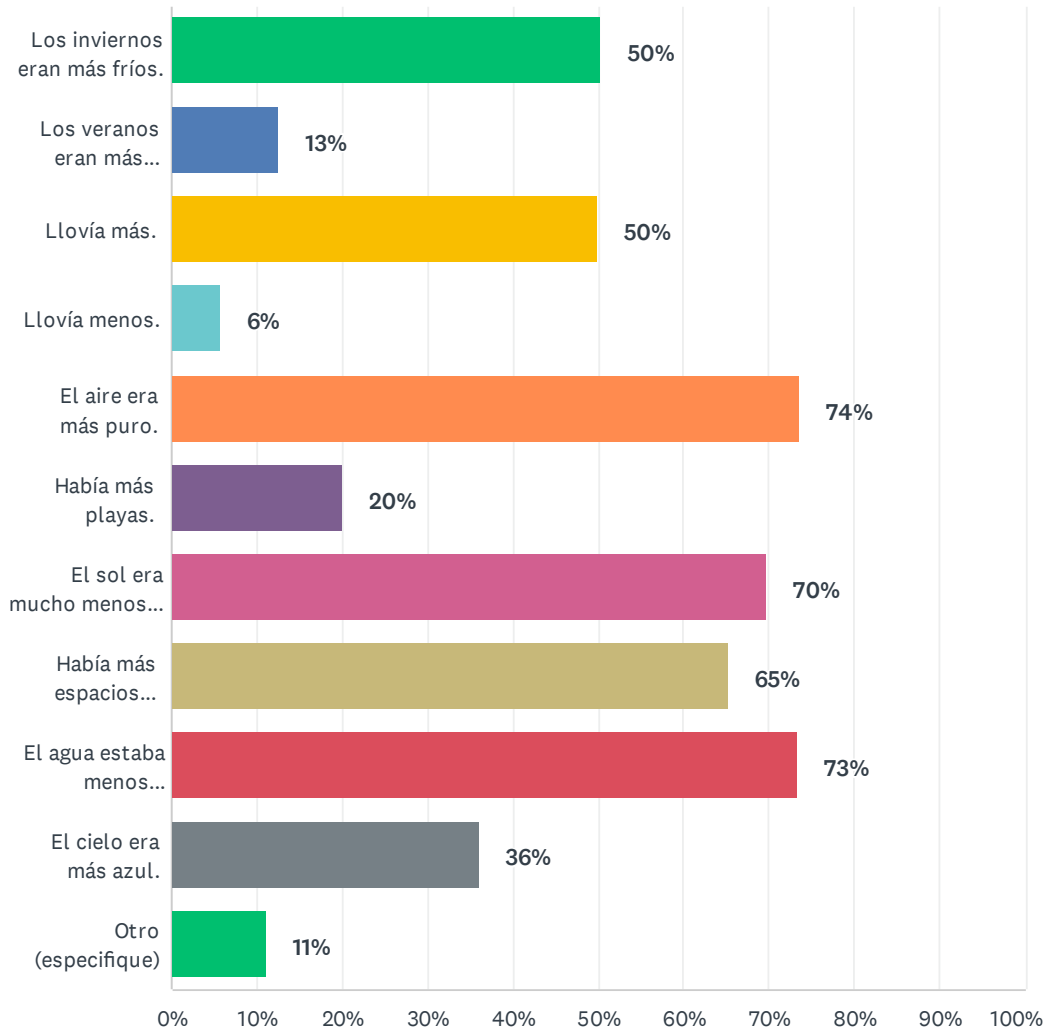

P2 ¿Cuál de las siguientes frases considera que es cierta respecto al pasado? (Marcar todas las que correspondan) En mi experiencia, antes...

Respondidas: 879 Omitidas: 2

Cambio Climático SB

OPCIONES DE RESPUESTA	RESPUESTAS	
Los inviernos eran más fríos.	50%	442
Los veranos eran más calurosos.	13%	110
Llovía más.	50%	438
Llovía menos.	6%	51
El aire era más puro.	74%	647
Había más playas.	20%	177
El sol era mucho menos dañino.	70%	613
Había más espacios verdes.	65%	574
El agua estaba menos contaminada.	73%	645
El cielo era más azul.	36%	317
Otro (especifique)	11%	98
Total de encuestados: 879		