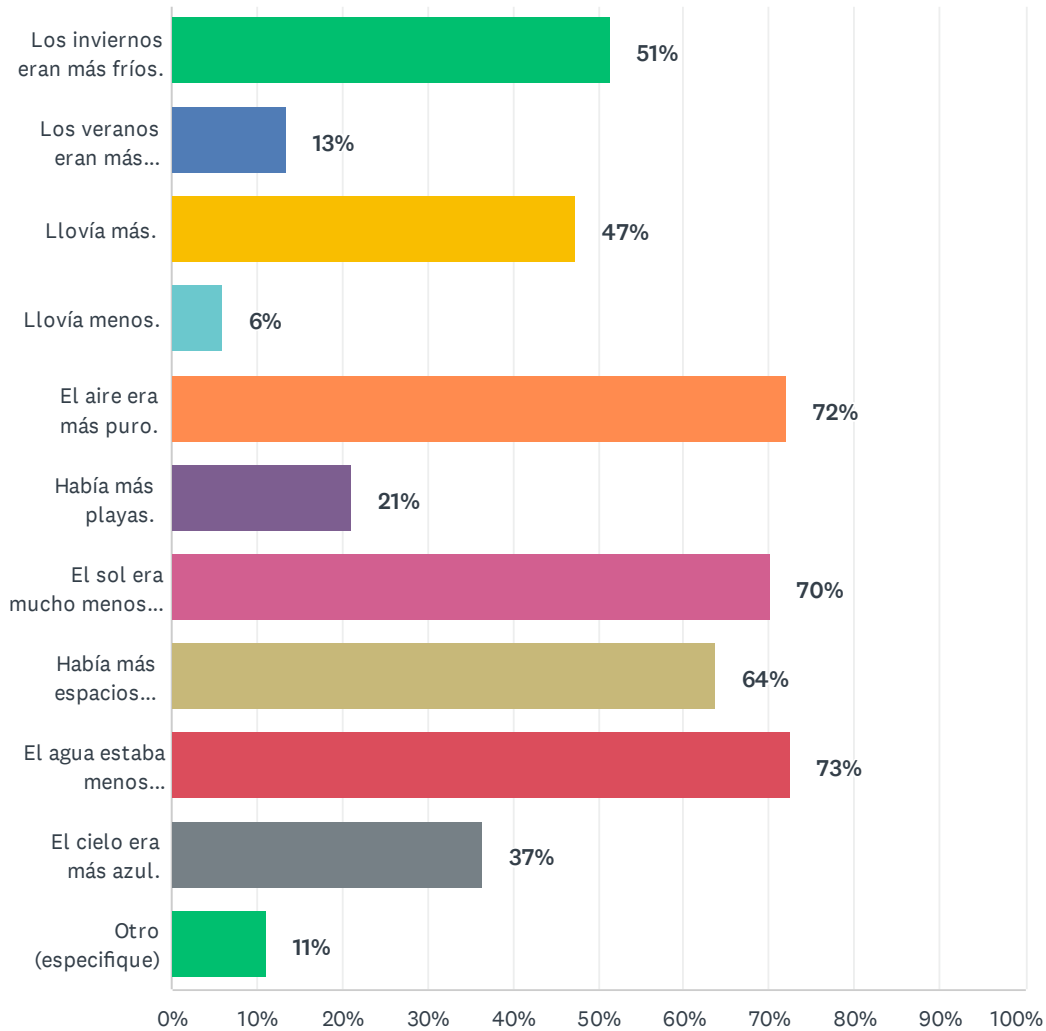

P2 ¿Cuál de las siguientes frases considera que es cierta respecto al pasado? (Marcar todas las que correspondan) En mi experiencia, antes...

Respondidas: 783 Omitidas: 2

## Cambio Climático SB

OPCIONES DE RESPUESTA	RESPUESTAS	
Los inviernos eran más fríos.	51%	402
Los veranos eran más calurosos.	13%	105
Llovía más.	47%	371
Llovía menos.	6%	46
El aire era más puro.	72%	565
Había más playas.	21%	166
El sol era mucho menos dañino.	70%	550
Había más espacios verdes.	64%	499
El agua estaba menos contaminada.	73%	568
El cielo era más azul.	37%	286
Otro (especifique)	11%	86
Total de encuestados: 783		